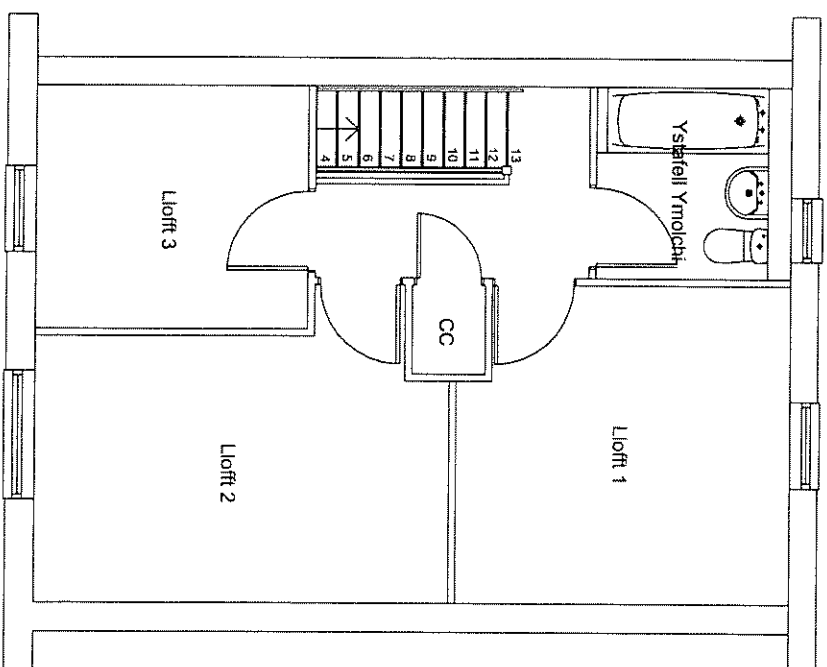

CLWYD

LLAWR GWAELOD

LLAWR CYNTAF

LLAWR GWAELOD

Cegin:- 3.4m x 2.6m
 Lofia / Ystafell Fwyla:- 5.5m x 4.0m
 Toilet:- 2.5m x 1.0m

LLAWR CYNTAF

Llofft 1:- 3.5m x 3.4m
 Llofft 2:- 4.4m x 2.8m
 Llofft 3:- 2.9m x 2.6m
 Ystafell Ymloch:- 2.0m x 2.0m