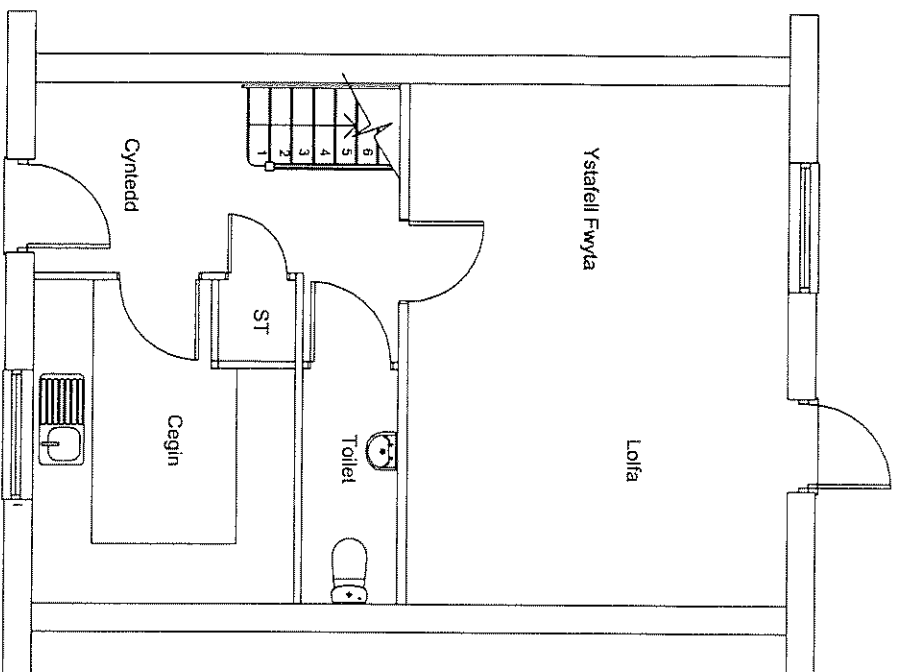

CLWYD

LLAWR GWAELOD

LLAWR CYNTAF

LLAWR GWAELOD

Cegin:- 3.4m x 2.6m
 Lofia / Ystafell Fwyla:- 5.5m x 4.0m
 Toilet:- 2.5m x 1.0m

LLAWR CYNTAF

Llofft 1:- 3.5m x 3.4m
 Llofft 2:- 4.4m x 2.8m
 Llofft 3:- 2.9m x 2.6m
 Ystafell Ymloch:- 2.0m x 2.0m